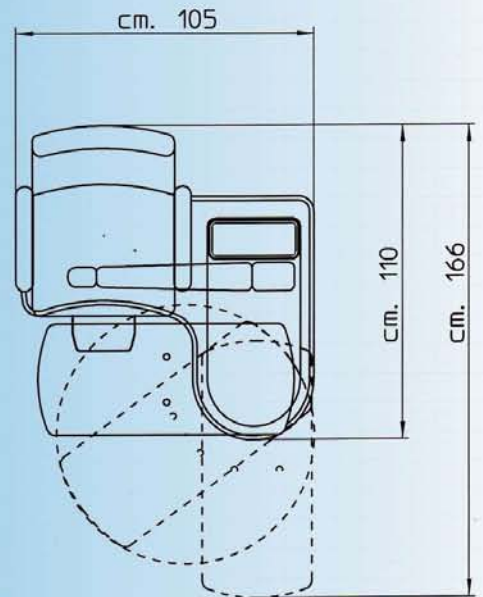

Panvisus COMPACT Rondo

UN GRANDE RIUNITO OFTALMICO PER DUE STRUMENTI
IN SOLI 105 CM DI LARGHEZZA.

**A GREAT OPHTHALMIC UNIT
FOR TWO INSTRUMENTS
IN ONLY 105 CM
OF WIDTH.**

Panvisus COMPACT Rondo

Meccanismo di doppia rotazione del pianale, perfetta ergonomia, robustezza e facilità d'uso in soli 105 cm di larghezza.

Table top with double rotation mechanism, perfect ergonomics, sturdiness and ease of use in only 105 cm of width.

PANVISUS COMPACT RONDO è un riunito oftalmico, di dimensioni compatte e munito di pianale per due strumenti con sistema a doppia rotazione, che garantisce una perfetta ergonomia, robustezza, stabilità e facilità d'uso, pur avendo un ingombro in larghezza di soli 105 cm.