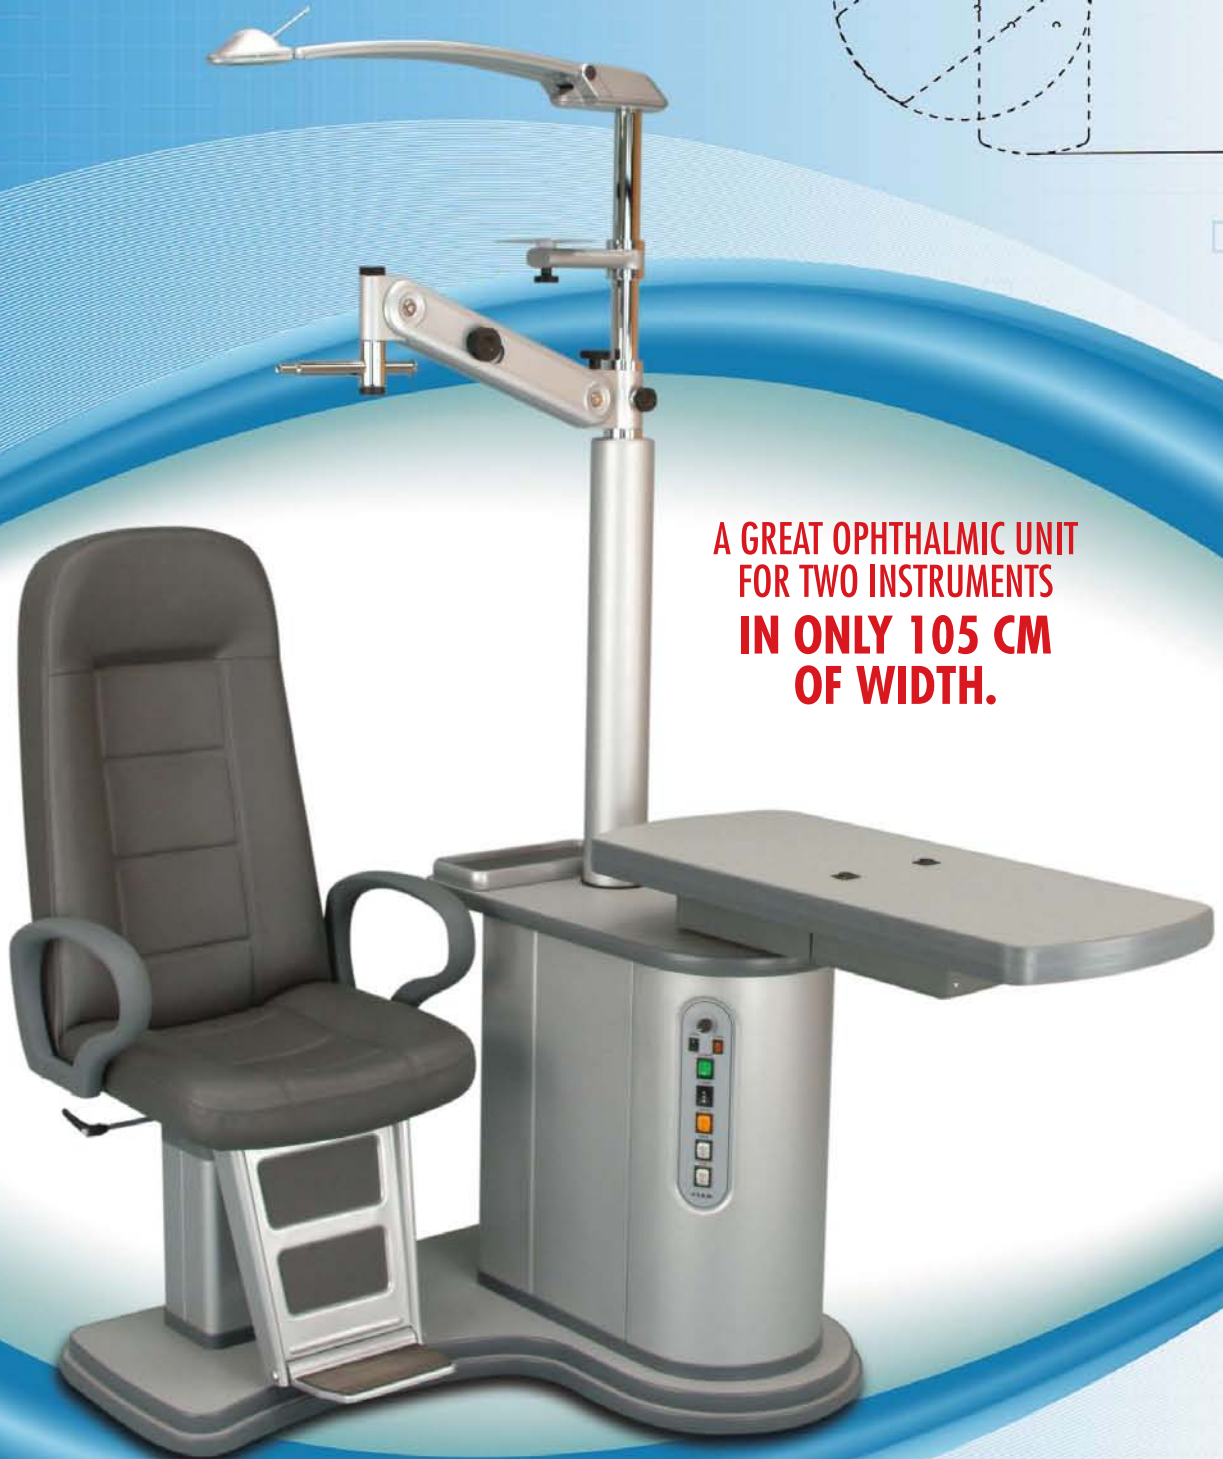

Panvisus COMPACT Rondo

UN GRANDE RIUNITO OFTALMICO PER DUE STRUMENTI
IN SOLI 105 CM DI LARGHEZZA.

**A GREAT OPHTHALMIC UNIT
FOR TWO INSTRUMENTS
IN ONLY 105 CM
OF WIDTH.**

Panvisus COMPACT Rondo

Meccanismo di doppia rotazione del pianale, perfetta ergonomia, robustezza e facilità d'uso in soli 105 cm di larghezza.

Table top with double rotation mechanism, perfect ergonomics, sturdiness and ease of use in only 105 cm of width.

PANVISUS COMPACT RONDO è un riunito oftalmico, di dimensioni compatte e munito di pianale per due strumenti con sistema a doppia rotazione, che garantisce una perfetta ergonomia, robustezza, stabilità e facilità d'uso, pur avendo un ingombro in larghezza di soli 105 cm.

PANVISUS COMPACT RONDO non solo rappresenta la soluzione ideale nel caso, sempre più frequente, di sale ambulatoriali con spazi ristretti, ma, grazie al suo design piacevole ed armonioso, è in grado di conferire decoro e prestigio a qualunque ambiente di lavoro.

PANVISUS COMPACT RONDO, fabbricato interamente in acciaio e legno, è disponibile o con colonna munita di lampada alogena e porta proiettore regolabile in altezza e direzione, o con colonna munita di faretto e piastra porta proiettore ad altezza fissa. E' disponibile inoltre nella versione sinistra, cioè con poltrona e colonna in posizioni invertite.